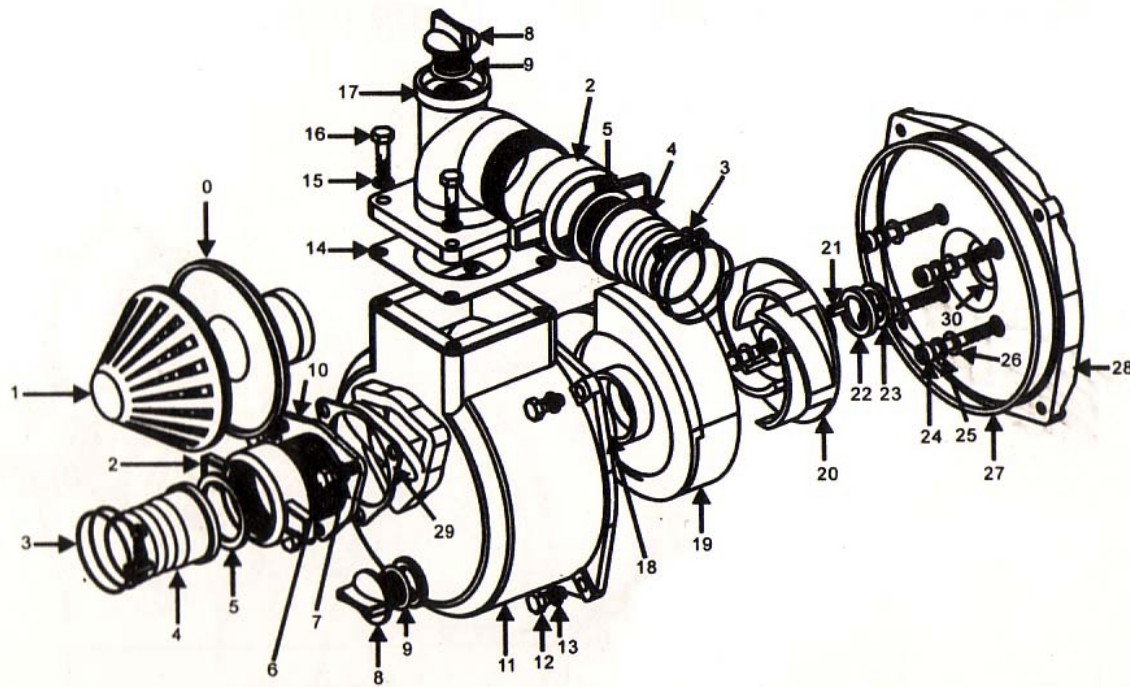

## POMPE À GAZ 2"

Pièces	Numéro commande	Description
	147-3100	Pompe complète 2"
1	149-3160	Tamis
2	149-3161	Écrou de l'adaptateur
3	149-3162	Collet
4	149-3163	Adaptateur 2"
5	149-3164	Joint de l'adaptateur
6	149-3165	Boulon hexagonal M8x20
7-13-15-26	149-3166	Rondelle plate 8
8	149-3167	Bouchon
9	149-3168	Joint torique du bouchon
10	149-3169	Bride d'entrée d'eau
11	149-3170	Corps de la pompe
12	149-3171	Boulon hexagonal M8x25
14	149-3173	Joint carré de la tête de la pompe
16	149-3175	Boulon hexagonal M8x30
17	149-3176	Tête de la pompe
18	149-3177	Joint du diffuseur
19	149-3178	Diffuseur
20	149-3179	Impulseur
21	149-3180	Clef
22 / 23 / 30	149-3181	Joint mécanique
24	149-3183	Boulon hexagonal M8x60
25	149-3184	Joint torique du boulon
27	149-3186	Joint du corps de la pompe
28	149-3187	Plaque du joint mécanique
29	149-3188	Joint de la bride d'entrée d'eau