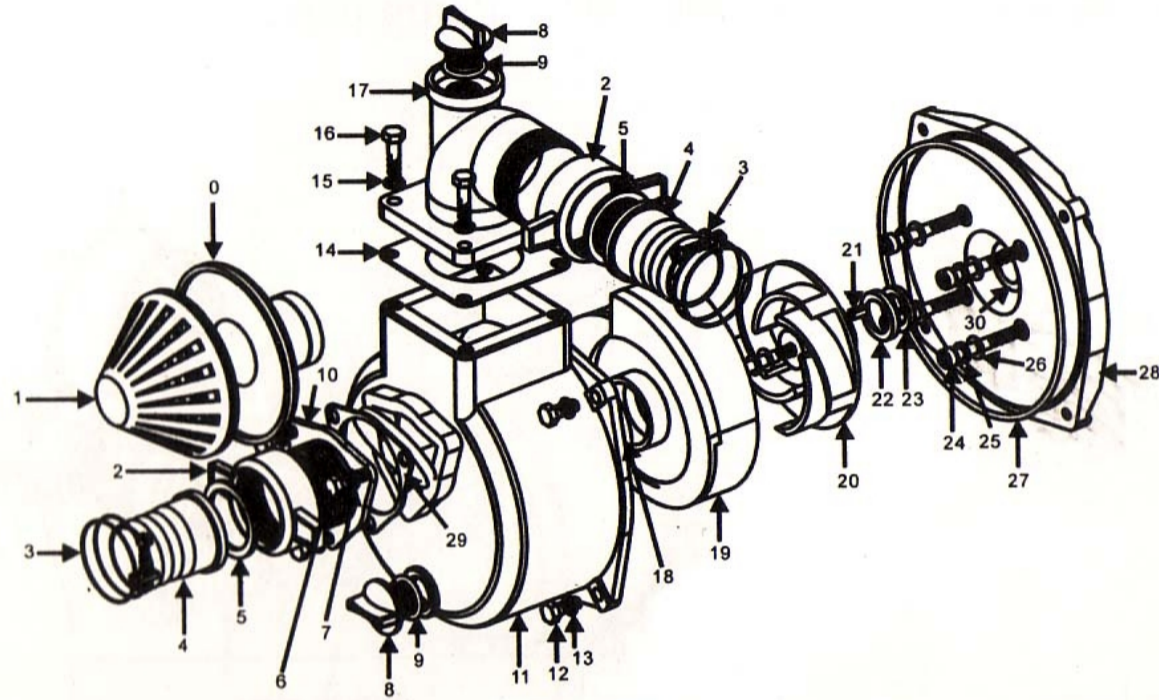

ROBO

POMPE À GAZ 3"

Pièces	Numéro commande	Description	Quantité
	147-3125	Pompe complète 3"	
1	149-3310	Tamis	1
2	149-3311	Écrou de l'adaptateur	2
3	149-3312	Collet	3
4	149-3313	Adaptateur 3"	2
5	149-3314	Joint de l'adaptateur	2
6	149-3315	Boulon hexagonal M8x20	3
7-13-15-26	149-3166	Rondelle plate 8	16
8	149-3317	Bouchon	2
9	149-3318	Joint torique du bouchon	2
10	149-3319	Bride d'entrée d'eau	1
11	149-3320	Corps de la pompe	1
12	149-3321	Boulon hexagonal M8x25	4
14	149-3322	Joint carré de la tête de la pompe	1
16	149-3323	Boulon hexagonal M8x30	4
17	149-3324	Tête de la pompe	1
18	149-3325	Joint du diffuseur	1
19	149-3326	Diffuseur	1
20	149-3327	Impulseur	1
21	149-3328	Clef	1
22 / 23 / 30	149-3329	Joint mécanique	1
24	149-3331	Boulon hexagonal M8x60	5
25	149-3332	Joint torique du boulon	5
27	149-3333	Joint du corps de la pompe	1
28	149-3334	Plaque du joint mécanique	1
29	149-3335	Joint de la bride d'entrée d'eau	1