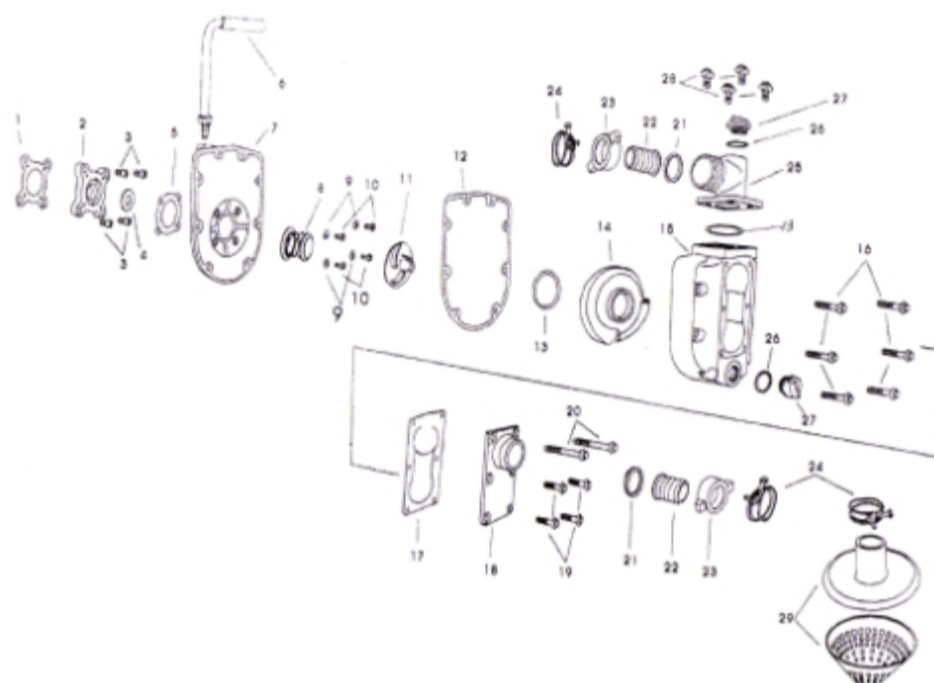

ROBO

POMPE À GAZ 1.5"

Pièces	Numéro commande	Description	Quantité
	147-3075	Pompe complète 1.5"	
1	149-3075	Joint support moteur A	1
2	149-3076	Support du moteur	1
3	149-3077	Boulon hexagonal M8x18	4
4	149-3078	Rondelle plate 10	1
5	149-3079	Joint support moteur B	1
6	149-3080	Plaque du joint mécanique	1
7	149-3081	Poignée	1
8	149-3082	Joint mécanique	1
9	149-3083	Rondelle plate 6	4
10	149-3018	Boulon hexagonal M6x20	4
11	149-3085	Impulseur	1
12	149-3086	Joint du corps de la pompe	1
13	149-3087	Joint torique de la tête de la pompe	2
14	149-3088	Diffuseur	1
15	149-3089	Corps de la pompe	1
16	149-3090	Boulon hexagonal M6x50	6
17	149-3091	Joint avec valve anti-retour	1
18	149-3092	Bride d'entrée d'eau	1
19-28	149-3093	Boulon hexagonal M6x16	8
20	149-3094	Boulon hexagonal M6x85	2
21	149-3095	Joint de l'adaptateur	2
22	149-3096	Adaptateur 1,5	2
23	149-3097	Écrou de l'adaptateur	2
24	149-3098	Collet	3
25	149-3099	Tête de la pompe	1
26	149-3100	Joint torique du bouchon	2
27	149-3101	Bouchon	2
29	149-3102	Tamis	1